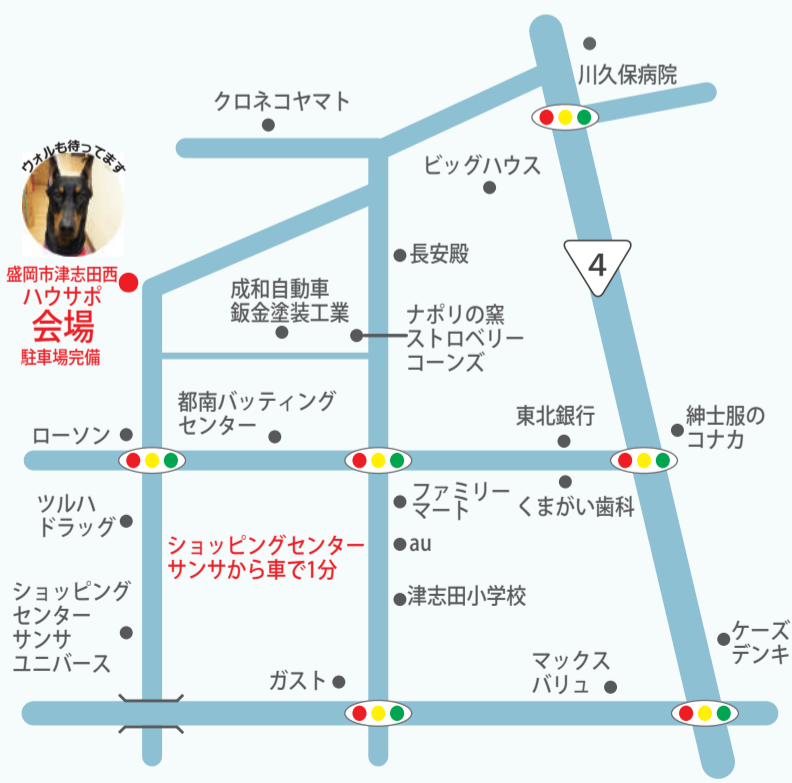

下記時間帯内で2組以上のご希望があった場合は申し訳ございませんが第二希望の時間帯になる可能性がございます。

①10:00~(2組)

②13:30~(2組)

③16:00~(2組)

予約期間9月10日(18:00まで)

予約申し込み方法

TEL.019-601-7155

ホームページ問合せフォーム

http://hau-sapo.com/contact/

会場:盛岡市津志田西1丁目8-2(駐車場あり)

ハウサポ cafe スペース

■お子様連れOK! キッズスペース完備!

新型コロナウイルスの感染拡大防止対策として、以下の取り組みを実施しております。皆さまに安心してお打ち合わせやご見学、勉強会にお越しいただけるようスタッフ一同努めて参りますので何卒ご理解、ご協力の程よろしくお願いたします。●接客時における全スタッフのマスク着用を義務付けております。●打合せスペーススタッフのデスクスペースにおいて定期的な換気、消毒を行っております。●スタッフの定期的な手洗い消毒、発熱、体調の管理を毎朝夕に行っております。●入口ドアに消毒用アルコール(手指用、靴底用)がございますので消毒をお願いいたします。