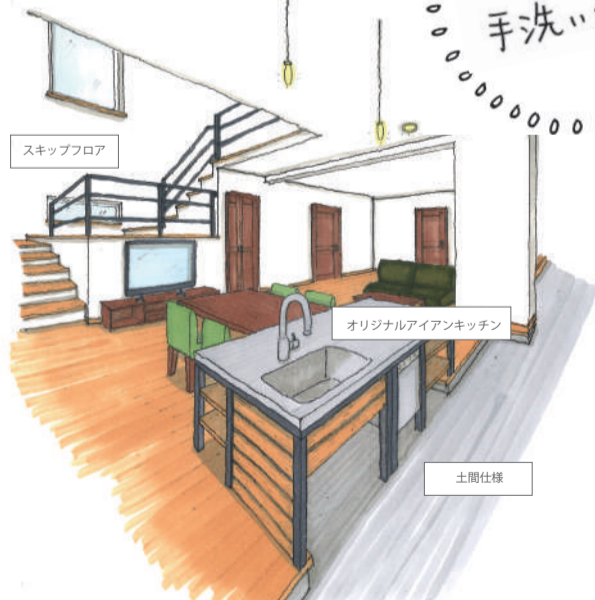

# ツナガル Bände

ハウサポオリジナルブランド

デビュー  
DEBUT

期間限定  
デビュー価格  
限定1棟 1650 万円  
(税抜)

オリジナルアイアンキッチン搭載

※デビュー価格とは・・・完成後モデルハウスとしてご協力いただくサービス価格です。

※外壁カラー：ブラックかホワイトを選んでください。

申込  
受付中

ツナガルを楽しむ

いろいろな  
ツナガルを  
見つけてみて！

ツナガルポイント  
ちょっとした  
リビング、遊び場に。  
使い方はフリー。  
床下は大容量収納!

ツナガルポイント  
作業する人と  
テーブルに座った人の  
目線の高さが一緒に  
なります。

ツナガルポイント  
完全に区切らず  
リビングとつながり  
を持たせています。

■価格に含まないもの  
・照明器具・カーテン・冷暖房機

通常価格：2,300万円  
(無垢フロー仕様)

■建築面積：56.31㎡ (17.0坪)  
■延床面積  
1階：52.99㎡ (16.0坪)  
2階：48.03㎡ (14.5坪)  
合計：101.02㎡ (30.5坪)  
■施工面積：117.66㎡ (35.5坪)

以下床面積に含まない。  
※玄関ポーチ部：2.56㎡  
※テラス部：9.11㎡  
※吹抜け部：4.97㎡

株式会社ハウジングサポート 岩手県盛岡市津志田西1丁目8-2