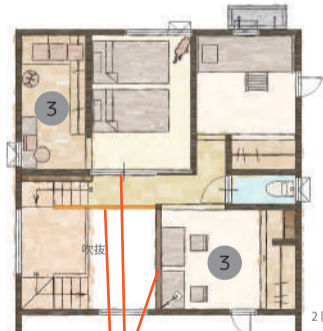

ツナガルを楽しむ

いろいろな  
ツナガルを  
見つけてみて！

ツナガルポイント  
ちょっとした  
リビング、遊び場に。  
使い方はフリー。  
床下は大容量収納!

ツナガルポイント  
作業する人と  
テーブルに座った人の  
目線の高さが一緒に  
なります。

ツナガルポイント  
完全に区切らず  
リビングとつながり  
を持たせています。

■価格に含まないもの  
・照明器具・カーテン・冷暖房機

通常価格：2,300万円  
(無垢フロー仕様)

■建築面積：56.31㎡ (17.0坪)  
■延床面積  
1階：52.99㎡ (16.0坪)  
2階：48.03㎡ (14.5坪)  
合計：101.02㎡ (30.5坪)  
■施工面積：117.66㎡ (35.5坪)

以下床面積に含まない。  
※玄関ポーチ部：2.56㎡  
※テラス部：9.11㎡  
※吹抜け部：4.97㎡

株式会社ハウジングサポート 岩手県盛岡市津志田西1丁目8-2