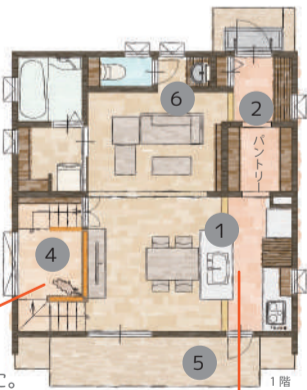

# ツナガル Bände

ハウサポオリジナルブランド

デビュー  
DEBUT

期間限定  
デビュー価格  
限定1棟 1650 万円  
(税抜)

オリジナルアイアンキッチン搭載

※デビュー価格とは・・・完成後モデルハウスとしてご協力いただくサービス価格です。

※外壁カラー：ブラックかホワイトを選んでください。

申込  
受付中

ツナガルを楽しむ

いろいろな  
ツナガルを  
見つけてみて！

ツナガルポイント  
ちょっとした  
リビング、遊び場に。  
使い方はフリー。  
床下は大容量収納!

ツナガルポイント  
作業する人と  
テーブルに座った人の  
目線の高さが一緒に  
なります。

ツナガルポイント  
完全に区切らず  
リビングとつながり  
を持たせています。

■価格に含まないもの  
・照明器具・カーテン・冷暖房機

通常価格：2,300万円  
(無垢フロー仕様)

■建築面積：56.31㎡ (17.0坪)  
■延床面積  
1階：52.99㎡ (16.0坪)  
2階：48.03㎡ (14.5坪)  
合計：101.02㎡ (30.5坪)  
■施工面積：117.66㎡ (35.5坪)

以下床面積に含まない。  
※玄関ポーチ部：2.56㎡  
※テラス部：9.11㎡  
※吹抜け部：4.97㎡

株式会社ハウジングサポート 岩手県盛岡市津志田西1丁目8-2